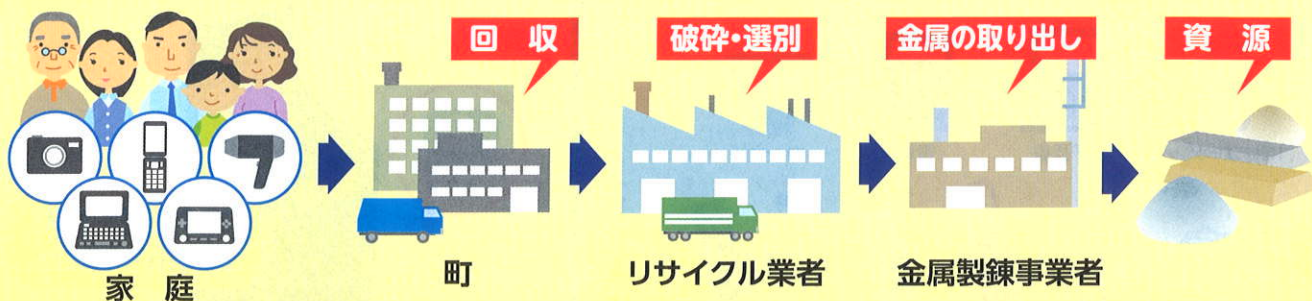

リサイクルの流れ

※家電リサイクル法対象品目(テレビ、エアコン、冷蔵庫・冷凍庫、洗濯機・衣類乾燥機)は対象外ですので、定められた方法による処理をお願いします。